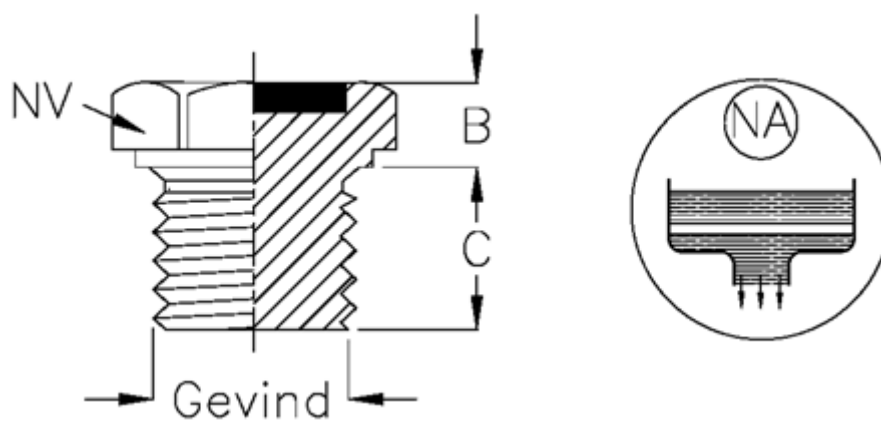

Varenummer: 21320447D
Beskrivelse: Niveauprop
Type 32A M10x1 ET.D (niveau sort)

Mål

B = 5
C = 8
Gevind = M10x1
NV = 14